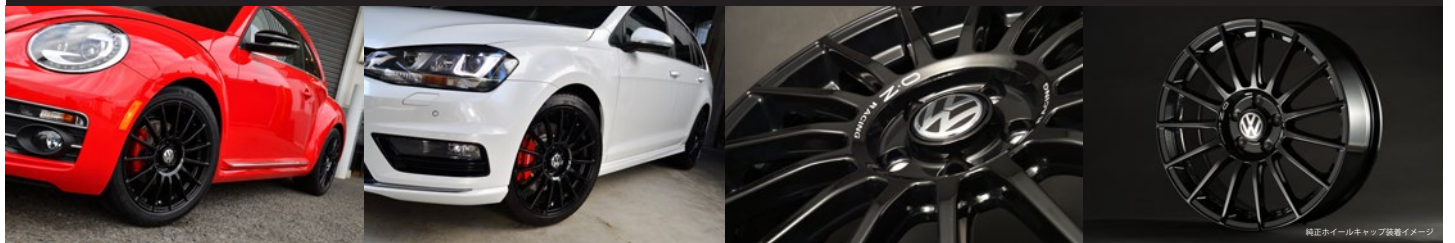

PRODUCT INFORMATION

SUPERTURISMO-LM NERO

SPECIAL MODEL

キザスがO・Zに別注したスペシャルモデル”SUPERTURISMO-LM NERO”のVolkswagen版が誕生しました。特特色のグロスブラックを採用し、足元により精悍な印象を与えることができます。

下記適合車種にベストマッチングなサイズを実現し、純正ハブ径・純正ボルトに対応するほか、Volkswagen 純正ホイールセンターキャップ*が装着可能です。

O・Z ホイールにさりげない拘りを加えた他には無いスペシャルモデルで、車検対応スペック、Made in Italy となります。

サイズ/カラー	品番	適合	販売価格
7.5J x 18inch ET50 5H 112 グロスブラック/シルバーレタリング	XA-AW-00001	Golf5 All (1K)~'09, Golf5 Variant All (1K)~'09 Golf6 All (5K)~'12, Golf6 Variant All (5K)~'12 Golf7 All (5G)'13~, Golf7 Variant All (5G)'13~ Golf Touran (1T)'04~ The Beetle (16C)'12~	¥64,000+消費税
8.0J x 18inch ET46 5H 112 グロスブラック/シルバーレタリング	XA-AW-00002	Golf7 All (5G)'13~, Golf7 Variant All (5G)'13~ The Beetle (16C)'12~ Passat All (B6)~'10, Passat Variant 3.2 (B6)~'10 Passat 1.4 (B7)~'15, Passat All (B8)'16~ Passat Variant All (B8)'16~	¥66,000+消費税