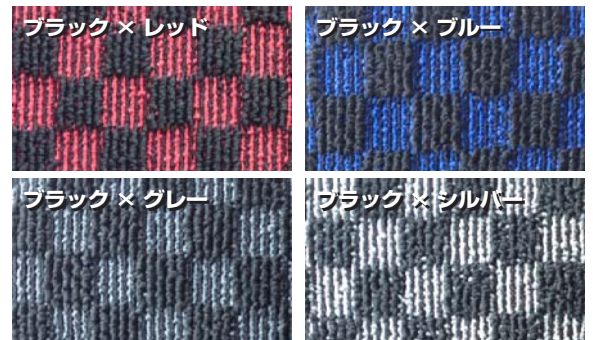

PRODUCT INFORMATION

m₊

m+ ORIGINAL FLOOR MAT

m+ オリジナルフロアーマットは、シンプルなカット&ループにより立体感を出したチェック柄が、上質感がありスポーティな印象の室内空間を演出します。Volkswagen の内装色に併せた 4 種類のカラーを用意し、インテリアにマッチします。

ORIGINAL FLOOR MAT の特徴

- ・ 耐久性の高い補強生地を使用したヒールパットを装着でフロアマットの耐久性が向上。
- ・ マットの固定方法は、純正フロアマット固定パーツでの固定のため走行中のマットのズレも防止します。
- ・ リアのマットには、マジックテープでカーペットと固定することでマットのズレも防止します。
- ・ 耐久性、耐摩擦性、難燃性においては純正マットと同等レベルを実現します。
- ・ 生地は抗菌、防カビ機能付きにより、車内を清潔に保ちます。
- ・ 外周にはオーバーロック加工を施し、型崩れを防ぎ、耐久性に優れます。
- ・ 裏面はズレ防止ラバーとスパイクにより安全性を確保しながら防音効果もあります。

【表面】PP(ポリプロピレン)100% 【裏面】SBR(スチレンブタジエンラバー)

適合車種

- ① ■Golf VI ALL Models ■Golf VI Variant ALL Models ② ■Polo (6R/6C) ALL Models
③ ■Tiguan ALL Models ④ ■Passat (3C,B7) ALL Models ⑤ ■Golf VII ALL Models ■Golf VII Variant/ALL Models
⑥ ■The Beetle/The Beetle Cabriolet ⑦ ■up! ALL Models