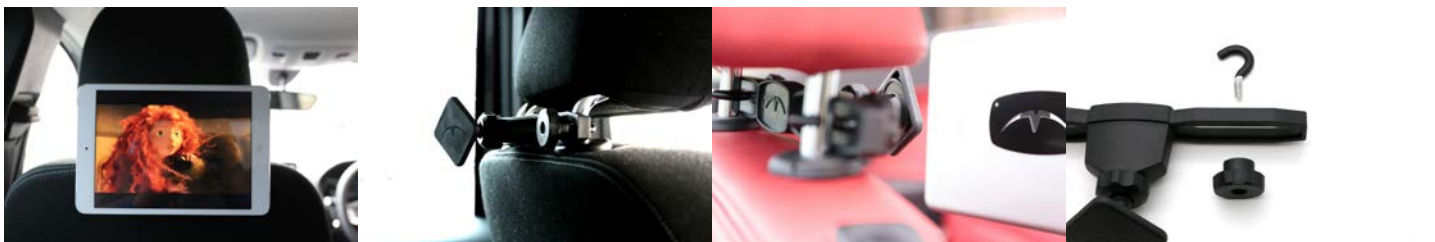

# PRODUCT INFORMATION

大人気の”Mountek® シリーズに”Mountek® REACH”が登場。

ファミリーでお子様がいいらっしゃる方の場合、後部座席でアニメ映画などをお子様に見せることで、ロングドライブの時でも、子どもたちがグズることのない楽しい旅の思い出づくりに役立ちます。

また、後部座席に座られるエグゼクティブの方の為に、移動の間にも常に最新情報をキャッチしておきたいもの。リアルタイムでインターネットからの情報を流して見れるのでビジネスチャンスを見逃しません。

着脱も簡単。鞆から取り出したタブレットをカチッと装着。目的地に到着すればサッと外して鞆に戻すことが出来るため、乗り降りの際のもたつきがなく貴重な時間を無駄にさせません。

### 取付方法

Mountek REACHの車への設置は、前席のヘッドレストバーにフックを取り付け、ネジを廻すだけで簡単に設置できます。工具は一切使用せず、誰でも1分程度で簡単に取付けることが出来ます。ヘッドレストの形状に浅せて、ヘッドアームを前後に調整します。取外したいときは、ネジを緩めるだけで簡単に取り外せます。

キザス株式会社

〒224-0044 神奈川県横浜市都筑区川向町 855-1

☎ 045-548-5290 📠 045-548-5291 🌐 <http://xas.co.jp>