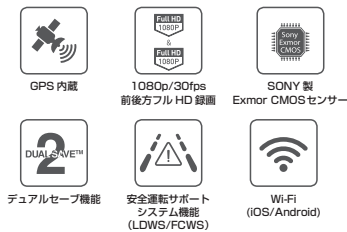

# DUAL SAVE

一つの記録が二つになる。2重の記録保護システムでプロテクト

安心のパーキングモード

前後方フルHDの鮮明録画

※後方カメラは別売

安全ドライブサポート機能

デザイン賞の  
グラッドスラムを達成

スタイリッシュな Wi-Fi モデル

## THINKWARE DASH CAM™ F750

Wi-Fi を内蔵した F750。専用アプリケーションを使用してスマートフォンで動画の管理、本体の設定やコントロールが簡単にできます。駐車モードにも対応、駐車中の安心をサポートします。(iOS/Android に対応)

2.7 インチ液晶モデル

## THINKWARE DASH CAM™ X500

見やすい 2.7 インチ LCD 液晶を内蔵した X500。常時録画、イベント録画、駐車中の録画を自動で切り替えることができ、デジタルカメラのようなシンプルな操作で使用できます。前方者車両発進警報もついて快適なドライブをサポートします。

品番: TH-DC-F750

定価: ¥30,000(税別)

micro SD カード: 32GB・ハードワイヤーケーブル 付属モデル