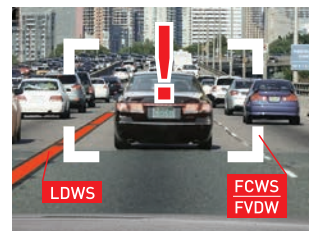

品番: TH-DC-F750

定価: ¥30,000(税別)

micro SD カード: 32GB・ハードワイヤーケーブル 付属モデル

品番: TH-DC-X500

定価: ¥27,500(税別)

micro SD カード: 32GB・ハードワイヤーケーブル 付属モデル

世界で認められた高い信頼性

DUAL SAVE

デュアルセーブシステムで安心のデータ保護

衝撃感知時の記録は通常のマイクロ SD カードだけでなく、本体の内部メモリーにも自動的に保存され、保護されます。

IMAGE SENSOR

高性能イメージセンサーで鮮明録画

SONY 製 Exmor CMOS センサーと Ambarella 製映像処理チップの組み合わせで昼夜を問わず、鮮明な画像を録画することができます。

PARKING MODE

安心のパーキング監視モード

駐車中に衝撃や何らかの動きを感じた時点の 10 秒前から衝撃 10 秒後までの 20 秒間を自動的に記録し、イベントフォルダに保存します。

前後、フル HD カメラ

前方と後方で 1080p / 30fps フル HD (1920×1080) カメラの使用が可能です。ドライブ中、駐車中の状況を正確に記録することができます。(後方カメラは別売)

● 連続録画: 1 分単位で録画されてファイルに保存されます。

● イベント録画 (衝撃感知時の録画) 衝撃の 10 秒前から衝撃 10 秒後までの 20 秒間を自動的に記録し、イベントフォルダに保存します。

サーマルプロテクトモード/スーパーキャパシタ

内蔵のセンサーやデバイスにより、事故による突然の電源ダウンや極端な車内温度の上昇などから記録を保護します。

GPS 内蔵

内蔵の GPS により、位置情報や速度情報などを記録に残すことが可能です。

安全運転サポートシステム機能

内蔵 GPS と道路データを使用して運転をサポートする情報をドライバーに知らせます。

- 車線逸脱警報 (LDWS) 車線を逸脱した場合に音で知らせます。(50km/h 以上で走行している場合に機能します)
- 前方衝突警報 (FCWS) 前を走行する車両が減速・停止した場合に音で知らせます。(30km/h を超えて走行している場合に機能します)
- 前方車両発進警報 (FVDW) ※X500 のみ 前方の車両が完全な停止状態から前方に動き始めた時に音で知らせます。

商品の機能や実際撮影した動画はこちらよりご覧ください。

<https://youtu.be/Wfu_WsRV22o>