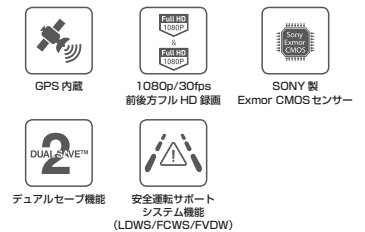

# DUAL SAVE

一つの記録が二つになる。2重の記録保護システムでプロテクト

安心のパーキングモード

前後方フルHDの鮮明録画

※後方カメラは別売

安全ドライブサポート機能

デザイン賞の  
グラッドスラムを達成

スタイリッシュな Wi-Fi モデル

## THINKWARE DASH CAM™ F750

Wi-Fi を内蔵した F750。専用アプリケーションを使用してスマートフォンで動画の管理、本体の設定やコントロールが簡単にできます。駐車モードにも対応、駐車中の安心をサポートします。(iOS/Android に対応)

2.7 インチ液晶モデル

## THINKWARE DASH CAM™ X500

見やすい 2.7 インチ LCD 液晶を内蔵した X500。常時録画、イベント録画、駐車中の録画を自動で切り替えることができ、デジタルカメラのようなシンプルな操作で使用できます。前方者車両発進警報もついて快適なドライブをサポートします。

品番: TH-DC-F750

定価: ¥30,000(税別)

micro SD カード: 32GB・ハードワイヤーケーブル 付属モデル