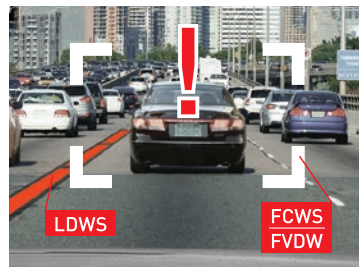

※後方カメラはオプション

安全ドライブサポート機能

スーパーナイトビジョン搭載の薄型 Wi-Fi モデル
THINKWARE DASH CAM™ F770

Wi-Fi を内蔵した F770。専用アプリケーションを使用してスマートフォンで動画の管理、本体の設定やコントロールが簡単にできます。“スーパーナイトビジョン”は駐車モードに対応、駐車中の安心もサポートします。(iOS/Android に対応)

品番: TH-DC-F770 定価: ¥24,815(税別)
micro SD カード: 32GB / 電源ケーブル: ハードワイヤーケーブル 付属

見やすい、使いやすい、2.7 インチ液晶内蔵モデル
THINKWARE DASH CAM™ X500

見やすい 2.7 インチ LCD 液晶を内蔵した X500。常時録画、イベント録画、駐車中の録画を自動で切り替えることができ、デジタルカメラのようなシンプルな操作で使用できます。前方者車両発進警報もついて快適なドライブをサポートします。

品番: TH-DC-X500 定価: ¥27,500(税別)
micro SD カード: 32GB / 電源ケーブル: ハードワイヤーケーブル 付属

世界で認められた高い信頼性

スーパーナイトビジョン (F770)

新 ISP (イメージ・シグナル処理) 技術とリアルタイム画像処理により、夜間駐車時に記録される映像の明るさが、当社モデル比較で10倍鮮明な映像で録画されます。

機能動画: <https://youtu.be/s8A9DRWrlJU> ▶ YouTube

安心のパーキング監視モード

駐車中の衝撃 (インシデント録画) や何らかの動き (モーション録画) を感知した時点の 10 秒前から衝撃 10 秒後までの 20 秒間を自動的に記録し、イベントフォルダに保存します。